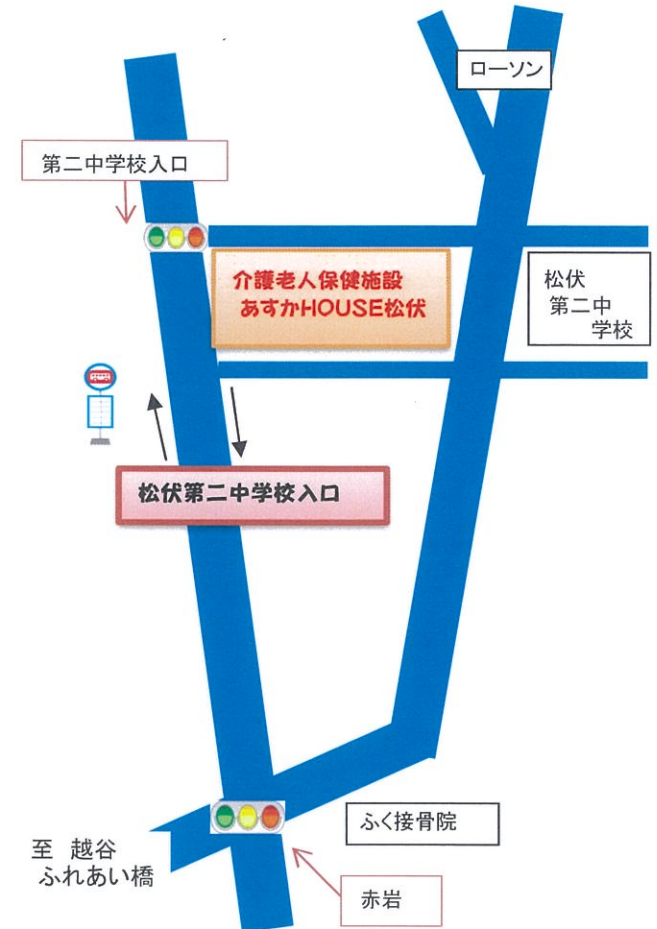

吉川 駅 北 口

●エローラ・松伏高校前・北越谷駅行 乗車約25分

「松伏第二中学校入口」下車 右斜め前方徒歩2分

吉川駅北口 発			
エローラ・松伏高校前・北越谷行き			
時	月～金	土曜日	日祝日
6	55	48	48
7	37	20 52	20 52
8	04 北23 42	24 55	24 55
9	05 30	22 55	22 55
10	07 38	26 55	26 55
11	10 40	30 55	30 55
12	10 40	25 59	25 59
13	10 松40	25 松55	25 松55
14	10 40	25 52	25 52
15	15 45	25 56	25 56
16	15 45	22 55	22 55
17	15 40	26 55	26 55
18	00 30	25 松55	25 松55
19	松05 35	20 52	20 52
20	03 40	松20 51	松20 51
21	松03 55	松42	松42
22	松45		

松伏第二中学校入口 発			
吉川駅北口行き			
時	月～金	土曜日	日祝日
6	08 34	28 56	28 56
7	08 35 56	28	28
8	18 41	00 31 58	00 31 58
9	06 44	31	31
10	15 47	02 31	02 31
11	17 47	06 31	06 31
12	17 49	01 35	01 35
13	17 47	01 31	01 31
14	17 52	01 28	01 28
15	22 52	01 32 58	01 32 58
16	22 51	31	31
17	16 36	02 31	02 31
18	06 41	01 31 56	01 31 56
19	13 43	30 58	30 58
20	18 43	31	31
21	33		

停留場のご案内

*松印・・・松伏高校前
*北印・・・北越谷駅行き