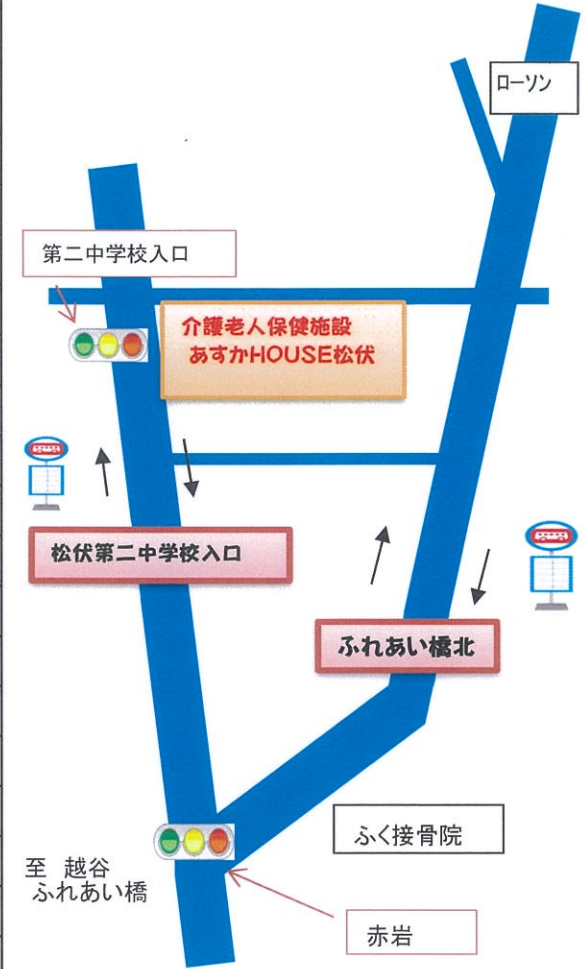

タローズバス 時刻表

南越谷駅南口（新越谷駅東口）

2024年10月改正

- ◎タローズ本社前行 乗車時約25分 「ふれあい橋北」 下車 徒歩4分
- ◎東埼玉テクノポリス（旭地区センター）行 乗車約25分
 - ①松伏ニュータウンショッピングセンター経由 → 「ふれあい橋北」 下車 徒歩4分
 - ②松伏高校経由 → 「松伏第二中学校入口」 下車 徒歩2分

停留所のご案内

南越谷駅南口 発			
時	月～金	土曜日	日祝日
5			
6	06 29 40 50	17 40	17 40
7	10 23 37	12 39	12 39
8	02 15 27 54	02 48	02 48
9	11 25 49	12	12
10	01 13 24 37 52	03 24 47	03 24 47
11	05 28 42 55	32 55	32 55
12	08 21 34	21 47	21 47
13	02 16 32 48	10 49	10 49
14	04 30 43 58	17 42	17 42
15	12 42 56	42	42
16	13 26 51	12 54	12 54
17	08 25 52	09 26 54	09 26 54
18	07 16 36	21 44	21 44
19	05 20 37 50	21 39	21 39
20	23 44	11 38	11 38
21	12 42	16	16
22	04 30 58	00 40	00 40
23	20	20	20

南越谷駅南口 行						
時	ふれあい橋北 発			時	松伏第二中学校入口発	
	月～金	土曜日	日祝日		月～金	土曜日
5	40 51	52	52	5		
6	03 21 37 48	15 45	15 45	6	12	
7	01 23 35 47	12 33	12 33	7		
8	15 49	18 42	18 42	8	32	
9	14 39	07 52	07 52	9	26	
10	04 33 56	15	15	10	19	
11	10 23 49	00 23 49	00 23 49	11	35	
12	02 30 44	15 38	15 38	12		
13	00 16 32 58	17 45	17 45	13		
14	26 40 55	10 37	10 37	14	10	
15	24 54	10 40	10 40	15	09	
16	07 18 50	20 35 52	20 35 52	16		
17	13 28 58	20 47	20 47	17	02	
18	15 43	10 51	10 51	18		
19	18 35 53	10 42	10 42	19	01	
20	17 45	10 50	10 50	20		
21	17 39	35	35	21		
22	05 33 55	15 55	15 55	22		
23				23		

黒字…①松伏ニュータウンショッピングセンター経由 → 「ふれあい橋」 下車
 赤字…②松伏高校経由 → 「松伏第二中学校入口」 下車
 薄字…タローズ本社前行 → 「ふれあい橋」 下車